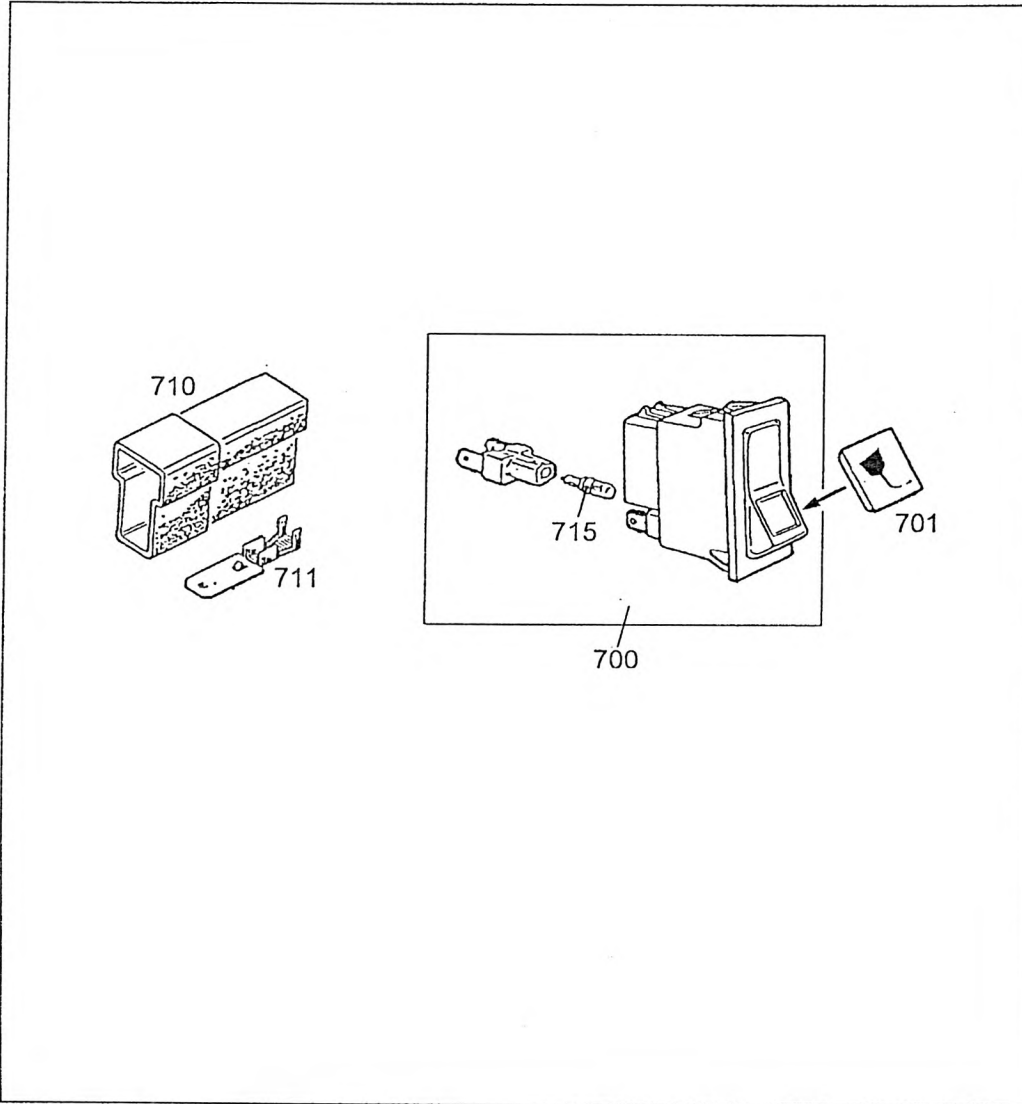

CENTRAL LUBRICAT INST
 ZENTRALSCHMIERANLGE EINBAU
 GRAISSAGE CENTRAL INST

997-077-68933

Figure
 Bild 7768933
 Figure

3110-01

Item Pos. Réf	Part No. Teil-Nr. Pièce No	Designation Benennung Désignation	all alle tous	Qty/assy Stck/Variante Pièce/ensemble								Figure Bild Figure	
				A	B	C	D	E	F	G	H		
1	997-077-68912	CENTRAL LUBRICAT ZENTRALSCHMIERANLGE GRAISSAGE CENTRAL	1										3110-02
700	997-084-12954	ROCKER SWITCH WIPPSCHALTER INTERRUPT BASCLT	1										
701	997-077-23661	JACK MASK STECKBLENDE MASQUE ENFICHABLE	1										
710	997-084-13615	PLUG HOUSING 2pol white STECKERGEHAEUSE weiß CORPS FICHE CONTACT blanc	1										
711	997-084-13531	FLAT PLUG 6,3-2,5 FLACHSTECKER FICHE PLATE	2										
715	997-014-03806	BULB 24V 1,2W GLUEHLAMPE AMPOULE	1										